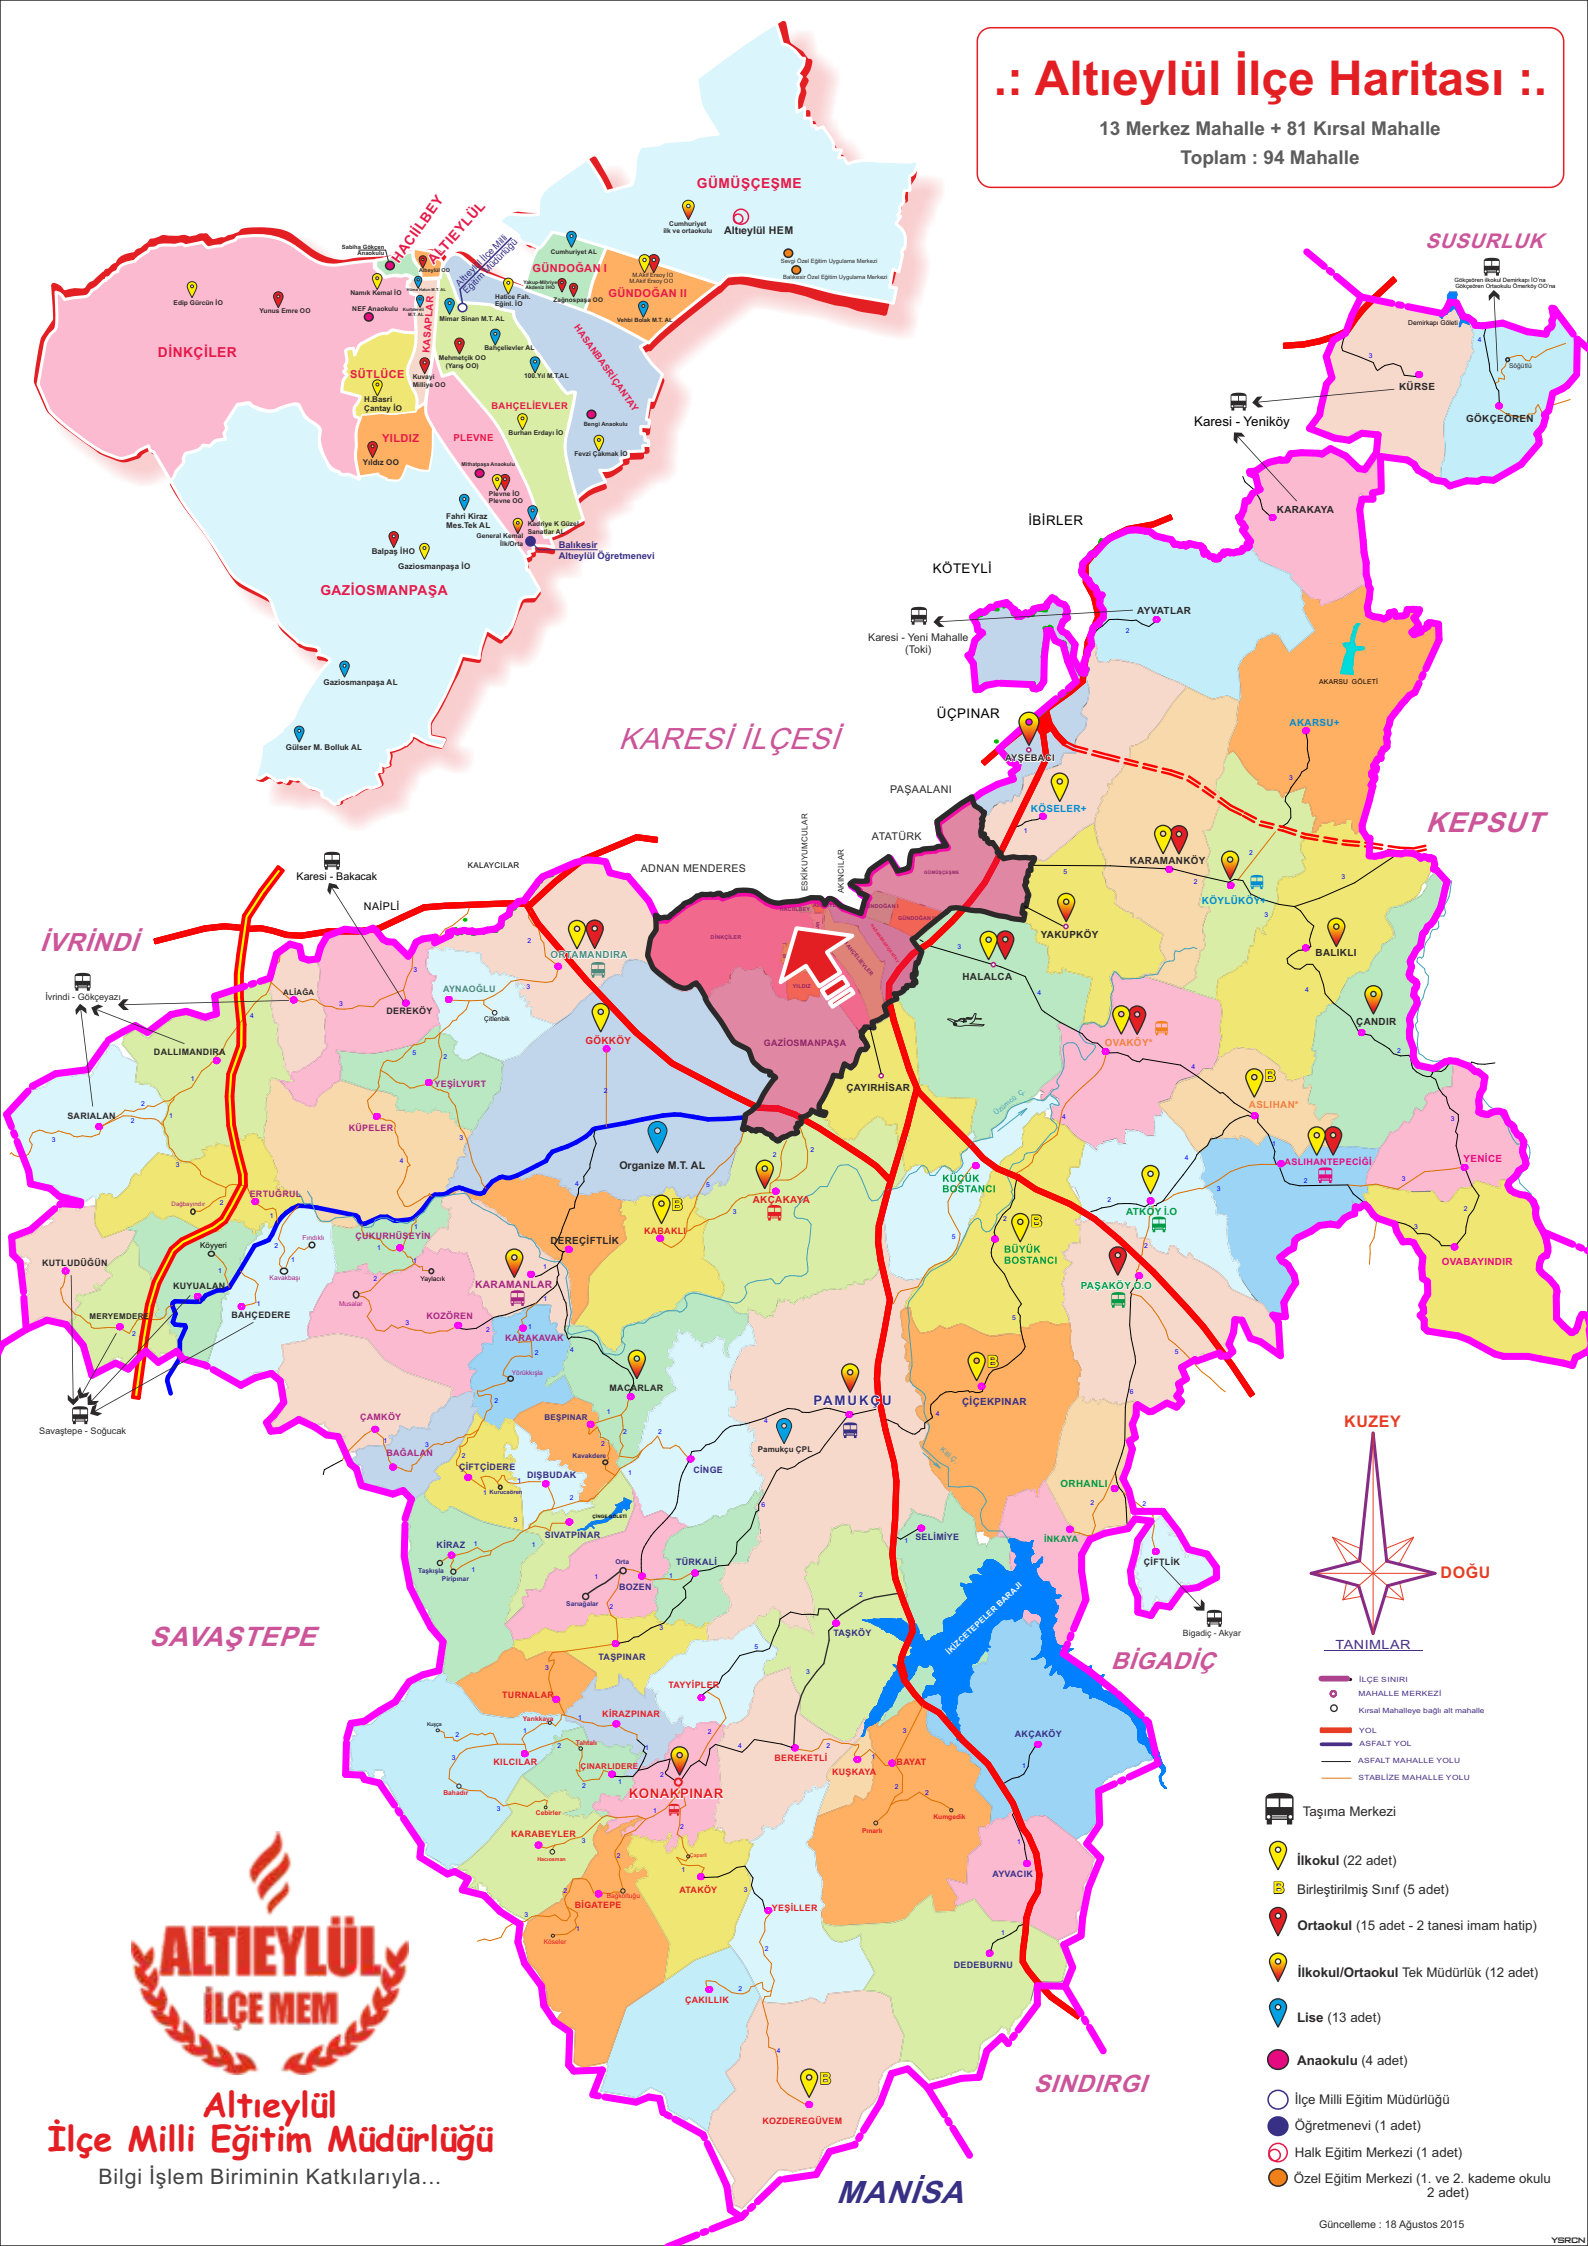

# :: Altıeylül İlçe Haritası ::

13 Merkez Mahalle + 81 Kırsal Mahalle  
Toplam : 94 Mahalle

- TANIMLAR**
- İLÇE SINIRI
  - MAHALLE MERKEZİ
  - Kırsal Mahalleye bağlı alt mahalle
  - YOL
  - ASFALT YOL
  - ASFALT MAHALLE YOLU
  - STABİLİZE MAHALLE YOLU

- Taşınma Merkezi
- İlkokul (22 adet)
- Birleştirilmiş Sınıf (5 adet)
- Ortaokul (15 adet - 2 tanesi imam hatip)
- İlkokul/Ortaokul Tek Müdürlük (12 adet)
- Lise (13 adet)
- Anaokulu (4 adet)
- İlçe Milli Eğitim Müdürlüğü
- Öğretmenevi (1 adet)
- Halk Eğitim Merkezi (1 adet)
- Özel Eğitim Merkezi (1. ve 2. kademe okulu 2 adet)